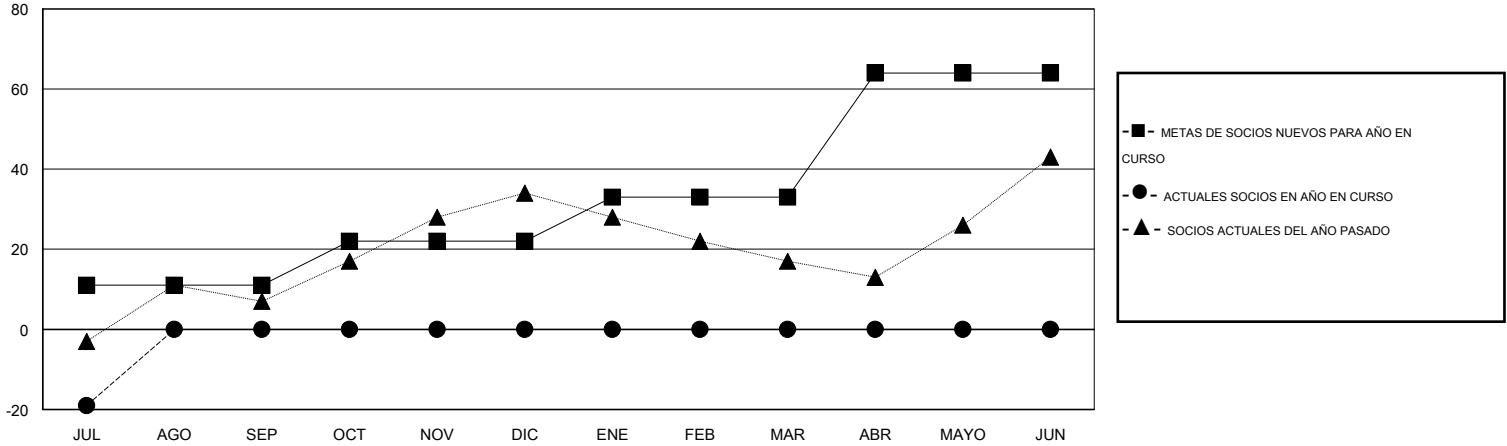

MONTHLY MEMBERSHIP PROGRESS REPORT

District T 1

Results as of: 7/31/2016

GMT: Pedro Marrello

UBICACIÓN CHILE

GMT DE AE 3

Clubes					socios				
RESULTADOS DE 2016-2017					RESULTADOS DE 2016-2017				
TRIMESTRE	META DE CLUBES NUEVOS	NUEVOS CLUBES	CLUBES DADOS DE BAJA	GANANCIA/PÉRDIDA NETA	TRIMESTRE	META DE SOCIOS NUEVOS	SOCIOS FUNDADORES Y NUEVOS SOCIOS AÑADIDOS	SOCIOS DADOS DE BAJA	GANANCIA/PÉRDIDA NETA
JUL/AGO/SEP	0	0	0	0	JUL/AGO/SEP	11	7	26	-19
OCT/NOV/DIC	0	0	0	0	OCT/NOV/DIC	11	0	0	0
ENE/FEB/MAR	0	0	0	0	ENE/FEB/MAR	11	0	0	0
ABR/MAYO/JUN	1	0	0	0	ABR/MAYO/JUN	31	0	0	0

METAS Y CIFRA ACUMULATIVA DE CLUBES NUEVOS

METAS Y CIFRA ACUMULATIVA DE SOCIOS

CLUBES DADOS DE BAJA: 0	4 CLUBS OF 37 AÑADIERON 1 O MÁS SOCIOS NUEVOS	<u>DISTRIBUCIÓN POR SEXO</u>
		MASCULINO 332 (50.08%)
		FEMENINO 331 (49.92%)
<u>SOCIOS DADOS DE BAJA</u>	CLIC AQUÍ PARA DATOS DE SALUD DE CLUB	SOCIOS EN UNIDAD FAMILIAR 106
FALLECIDOS 3		CABEZA DE FAMILIA 49
CLUB CANCELADO 0		NO ES CABEZA DE FAMILIA 57
OTRO 23		
TOTAL 26		